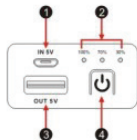

BEDIENUNGSHINWEISE

1. Verwenden Sie zum Aufladen des digitalen Geräts einfach das beigegefügte USB-Kabel. Verbinden Sie ein Ende des USB-Kabels mit dem Ausgangsanschluss der Power-Bank und das andere Ende mit dem Adapterstecker mit dem digitalen Gerät. Drücken Sie zum Einschalten der Power-Bank die Taste „On“ (Ein). Der Ladevorgang beginnt und die grüne LED blinkt.
2. Wenn der Ladevorgang beendet oder der Anschluss des digitalen Geräts fehlgeschlagen ist, hört die grüne LED auf zu blinken und die Power-Bank schaltet sich automatisch nach 30 Sekunden aus.
3. Es gibt drei Kapazitätsanzeigen: 30%, 70%, 100%. Wenn die 30%-Anzeige leuchtet, ist die Kapazität fast erschöpft. Bitte laden Sie die Power-Bank rechtzeitig auf.

AUFLADEN DER POWER-BANK

Die „IN“-Buchse ist der Ladeanschluss der Power-Bank. Die Kapazitätsanzeige blinkt beim Aufladen der Power-Bank und die 100%-Anzeige leuchtet auf, wenn sie voll aufgeladen ist.

BESCHREIBUNG DES GERÄTS

1. Eingangsbuchse
2. Kapazitätsanzeige
3. USB-Ausgangsport
4. Taste ON (Ein)