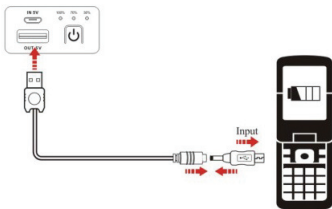

TRAGBARER AKKU- „POWER ROCKET 4000“

Benutzerhandbuch

DA-11101

PRODUKTSPEZIFIKATIONEN

Geeignet für	Mobiltelefone und digitale Geräte
Eingangsspannung	DC 5V
Eingangsstrom	800 mA (max.)
Ausgangsspannung	DC 5V - 5.5V
Ausgangsstrom	1000 mA (max.)
Speicherkapazität	4000 mAh
Gewicht	68g
Abmessungen	86mm (L) x 40mm (B) x 27mm (H)
Betriebstemperatur	-10°C - 60°C
Lagertemperatur:	-10°C - 45°C

BEDIENUNGSHINWEISE

1. Verwenden Sie zum Aufladen des digitalen Geräts einfach das beigegefügte USB-Kabel. Verbinden Sie ein Ende des USB-Kabels mit dem Ausgangsanschluss der Power-Bank und das andere Ende mit dem Adapterstecker mit dem digitalen Gerät. Drücken Sie zum Einschalten der Power-Bank die Taste „On“ (Ein). Der Ladevorgang beginnt und die grüne LED blinkt.
2. Wenn der Ladevorgang beendet oder der Anschluss des digitalen Geräts fehlgeschlagen ist, hört die grüne LED auf zu blinken und die Power-Bank schaltet sich automatisch nach 30 Sekunden aus.
3. Es gibt drei Kapazitätsanzeigen: 30%, 70%, 100%. Wenn die 30%-Anzeige leuchtet, ist die Kapazität fast erschöpft. Bitte laden Sie die Power-Bank rechtzeitig auf.

AUFLADEN DER POWER-BANK

Die „IN“-Buchse ist der Ladeanschluss der Power-Bank. Die Kapazitätsanzeige blinkt beim Aufladen der Power-Bank und die 100%-Anzeige leuchtet auf, wenn sie voll aufgeladen ist.

BESCHREIBUNG DES GERÄTS

1. Eingangsbuchse
2. Kapazitätsanzeige
3. USB-Ausgangsport
4. Taste ON (Ein)