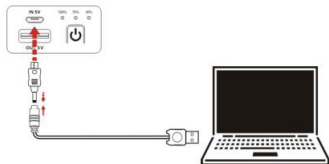

Hinweis: Wenn das Gerät überlastet wurde, löst eine Sicherheitsschaltung aus und die Power-Bank geht in den geschützten Modus. Um zum normalen Modus zurückzukehren, laden Sie einfach die Power-Bank auf.

AUFLADEN DER POWER-BANK

Die „IN“-Buchse ist der Ladeanschluss der Power-Bank. Die Kapazitätsanzeige blinkt beim Aufladen der Power-Bank und die 100%-Anzeige leuchtet auf, wenn sie voll aufgeladen ist.